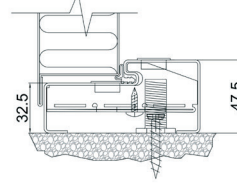

### TERSKELTYPER

Flat 3 mm

Alt. flat med slepelest

20 mm anslag

20 mm anslag med slepelest

20 mm kanal under

Alt. med planet heveterskel

C-IK terskel