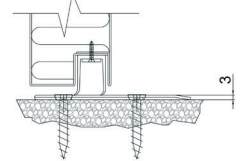

### TERSKELTYPER

Flat 3 mm

Alt. flat med slepelest

20 mm anslag

20 mm anslag med slepelest

20 mm kanal under

Alt. med planet heveterskel

C-IK terskel