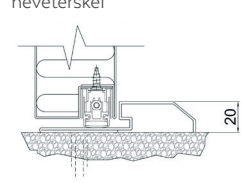

Alt. med planet heveterskel