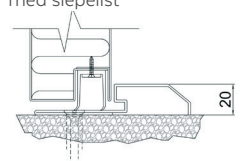

### TERSKELTYPER

Flat 3 mm

Alt. flat med slepelest

20 mm anslag

20 mm anslag med slepelest

20 mm kanal under

Alt. med planet heveterskel

C-IK terskel